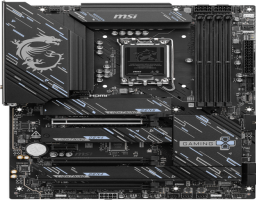

viernes, 22 de noviembre de 2024 , 19:35 PM.

Descripción del Producto

MOTHERBOARD MSI Z890 GAMING PLUS WIFI SOCKET 1851 4DDR5 9200 HDMI THUNDEBOLT 4M2 ATX

Soluciones Integrales En Tecnología Global Office S.A. DE C.V.