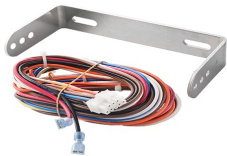

martes, 26 de noviembre de 2024 , 22:57 PM.

Descripción del Producto

Kit de accesorios Conectores bracket y tornillería para 690-000 Z85-3756-1A

Soluciones Integrales En Tecnología Global Office S.A. DE C.V.