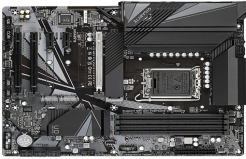

sábado, 23 de noviembre de 2024 , 01:54 AM.

Descripción del Producto

TARJETA MADRE Z690 UD LGA 1700 atx-ddr5-hdmi-dp-pci-40 UPC 0889523030141

Soluciones Integrales En Tecnología Global Office S.A. DE C.V.