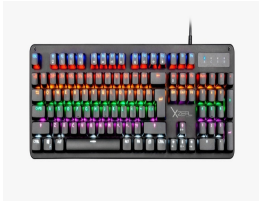

sábado, 21 de diciembre de 2024 , 19:44 PM.

Descripción del Producto

TECLADO XZEAL GAMING MECANICO/LED NEGRO USB/105 TECLAS XZKX025B

Soluciones Integrales En Tecnología Global Office S.A. DE C.V.

No imprima este correo a menos que sea necesario, léalo desde su computadora. Si todas las comunidades actúan de forma combinada, la ciudad estará limpia.