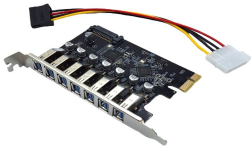

domingo, 23 de febrero de 2025 , 09:28 AM.

Descripción del Producto

Tarjeta PCI Express X-Media XM-PEX-U307 con 7 puertos USB 3.0 transferencia de hasta 5Gbps por puerto XM-PEX-U307

Soluciones Integrales En Tecnología Global Office S.A. DE C.V.