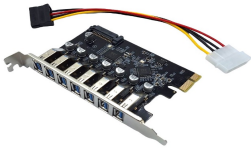

## Descripción del Producto

**Tarjeta PCI Express X-Media XM-PEX-U307 con 7 puertos USB 3.0 transferencia de hasta 5Gbps por puerto XM-PEX-U307**

Soluciones Integrales En Tecnología Global Office S.A. DE C.V.