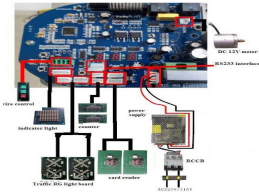

## Descripción del Producto

**WEJOIN WJTSBRD - Tablero de control para torniquete WJTS112 WJTA122 WEJOIN WJTSBRD**

Soluciones Integrales En Tecnología Global Office S.A. DE C.V.

No imprima este correo a menos que sea necesario, léalo desde su computadora. Si todas las comunidades actúan de forma combinada, la ciudad estará limpia.