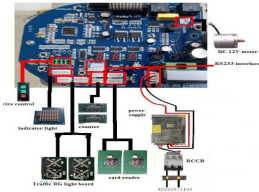

lunes, 20 de enero de 2025 , 02:18 AM.

Descripción del Producto

WEJOIN WJTSBRD - Tablero de control para torniquete WJTS112 WJTA122 WEJOIN WJTSBRD

Soluciones Integrales En Tecnología Global Office S.A. DE C.V.