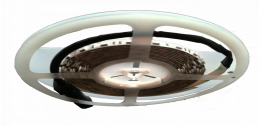

Descripción del Producto

WEJOIN WJBLED4 - Tira de 4 metros / Circuito de LEDS para luz verde y roja / 12 VDC / Conector especial para barrera WEJOIN WJBLED4

Soluciones Integrales En Tecnología Global Office S.A. DE C.V.

No imprima este correo a menos que sea necesario, léalo desde su computadora. Si todas las comunidades actúan de forma combinada, la ciudad estará limpia.