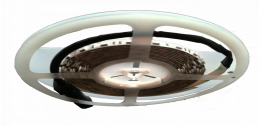

jueves, 30 de enero de 2025 , 13:30 PM.

Descripción del Producto

WEJOIN WJBLED4 - Tira de 4 metros / Circuito de LEDS para luz verde y roja / 12 VDC / Conector especial para barrera WEJOIN WJBLED4

Soluciones Integrales En Tecnología Global Office S.A. DE C.V.