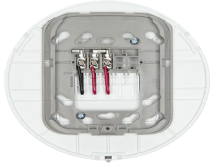

miércoles, 27 de noviembre de 2024 , 08:19 AM.

Descripción del Producto

Base inalámbrica Direccionable Fire-Lite Montaje en Techo Color Blanco WAV-CWL

Soluciones Integrales En Tecnología Global Office S.A. DE C.V.