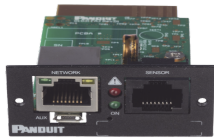

lunes, 31 de marzo de 2025 , 07:52 AM.

Descripción del Producto

Tarjeta de Red Para Control y Administración Remota Con Puerto 10/100/1000 BaseT y WiFi Compatible con UPS de Panduit UNCP01

Soluciones Integrales En Tecnología Global Office S.A. DE C.V.