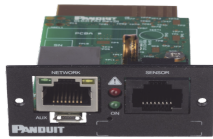

## Descripción del Producto

**Tarjeta de Red Para Control y Administración Remota Con Puerto 10/100/1000 BaseT y WiFi Compatible con UPS SmartZone de Panduit UNCP01**

Soluciones Integrales En Tecnología Global Office S.A. DE C.V.