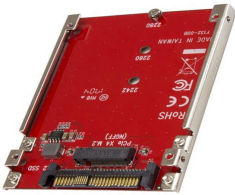

martes, 26 de noviembre de 2024 , 17:31 PM.

Descripción del Producto

Tarjeta Adaptador PCI Express M2 a U2 Para SSD NVMe M2 U2M2E125

Soluciones Integrales En Tecnología Global Office S.A. DE C.V.

No imprima este correo a menos que sea necesario, léalo desde su computadora. Si todas las comunidades actúan de forma combinada, la ciudad estará limpia.