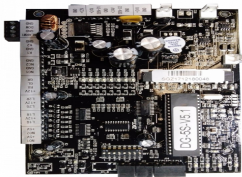

lunes, 20 de enero de 2025 , 02:25 AM.

Descripción del Producto

ZKTECO TSA03 - Tarjeta de Control para Torniquete Automático ZKTECO para TS1100 / TS1022 / TS1122 TSA03

Soluciones Integrales En Tecnología Global Office S.A. DE C.V.