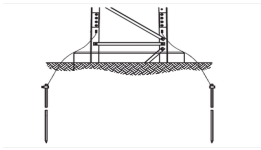

sábado, 05 de octubre de 2024 , 20:20 PM.

Descripción del Producto

Sistema de Aterrizaje en 3 Piernas para Torre SUPER TITAN Para Sec 13 a 21 TRY-ST-GROUND3

Soluciones Integrales En Tecnología Global Office S.A. DE C.V.