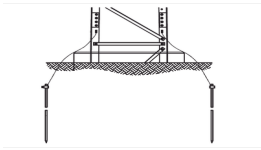

jueves, 28 de noviembre de 2024 , 11:44 AM.

Descripción del Producto

Sistema de Aterrizaje en 3 Piernas para Torre SUPER TITAN Para Sec 13 a 21 TRY-ST-GROUND3

Soluciones Integrales En Tecnología Global Office S.A. DE C.V.