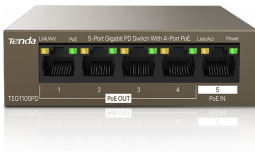

### Switch TENDA TEG1105PD Switch GIGABIT PD TENDA TEG1105PD 5 Puertos

Soluciones Integrales En Tecnología Global Office S.A. DE C.V.

No imprima este correo a menos que sea necesario, léalo desde su computadora. Si todas las comunidades actúan de forma combinada, la ciudad estará limpia.