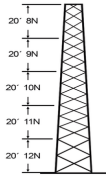

domingo, 07 de julio de 2024 , 21:44 PM.

Descripción del Producto

Torre Especial Autosoportada Robusta De 30 M Con 5 M De Ancho En Cara De Base Linea Ssv Heavy Duty SSV-30M-128

Soluciones Integrales En Tecnología Global Office S.A. DE C.V.