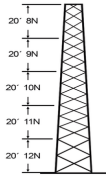

Descripción del Producto

Torre Especial Autosoportada Robusta De 30 M Con 5 M De Ancho En Cara De Base Linea Ssv Heavy Duty SSV-30M-128

Soluciones Integrales En Tecnología Global Office S.A. DE C.V.

No imprima este correo a menos que sea necesario, léalo desde su computadora. Si todas las comunidades actúan de forma combinada, la ciudad estará limpia.