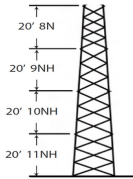

sábado, 22 de febrero de 2025 , 12:45 PM.

Descripción del Producto

Torre especial Autosoportada Robusta de 24 m. Línea SSV HEAVY DUTY Sec. 8 - 11 SSV-24M-118

Soluciones Integrales En Tecnología Global Office S.A. DE C.V.