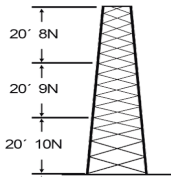

sábado, 05 de octubre de 2024 , 21:39 PM.

Descripción del Producto

Torre especial Autosoportada Robusta de 18 m Línea SSV HEAVY DUTY Sec 8 - 10 SSV-18M-108

Soluciones Integrales En Tecnología Global Office S.A. DE C.V.