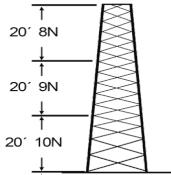

martes, 26 de noviembre de 2024 , 19:07 PM.

Descripción del Producto

Torre especial Autosoportada Robusta de 18 m Linea SSV HEAVY DUTY Sec 8 - 10 SSV-18M-108

Soluciones Integrales En Tecnología Global Office S.A. DE C.V.