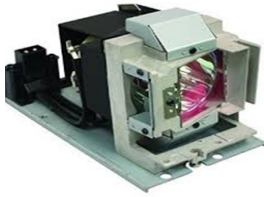

domingo, 07 de julio de 2024 , 18:13 PM.

Descripción del Producto

LAMPARA PROYECTOR COMPATIBLE PARA INFOCUS

Soluciones Integrales En Tecnología Global Office S.A. DE C.V.

No imprima este correo a menos que sea necesario, léalo desde su computadora. Si todas las comunidades actúan de forma combinada, la ciudad estará limpia.