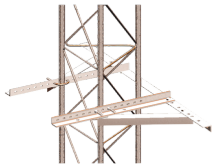

viernes, 29 de noviembre de 2024 , 10:51 AM.

Descripción del Producto

MONTAJE SUJETADOR A/PARED P/TRAMO STZ30G/35G/45G GALV INM E/CAL SM-PM-G

Soluciones Integrales En Tecnología Global Office S.A. DE C.V.