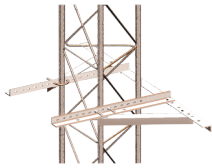

viernes, 29 de noviembre de 2024 , 08:52 AM.

Descripción del Producto

Montaje Sujetador A Pared P/Tramo STZ30/35/45 Galvanizado Electrolítico SM-PM

Soluciones Integrales En Tecnología Global Office S.A. DE C.V.