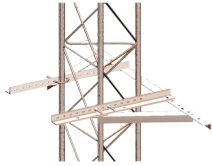

miércoles, 02 de octubre de 2024 , 16:20 PM.

Descripción del Producto

Montaje Sujetador A Pared P/Tramo STZ30/35/45 Galvanizado Electrolítico SM-PM

Soluciones Integrales En Tecnología Global Office S.A. DE C.V.