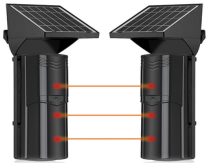

## Descripción del Producto

**Detector fotoeléctrico con CELDA SOLAR DE 3 RAYOS alcance exterior 100 m / 4 frecuencias SFB100**

Soluciones Integrales En Tecnología Global Office S.A. DE C.V.

No imprima este correo a menos que sea necesario, léalo desde su computadora. Si todas las comunidades actúan de forma combinada, la ciudad estará limpia.