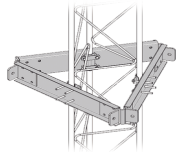

miércoles, 02 de abril de 2025 , 03:41 AM.

Descripción del Producto

Estabilizador de Torre para Tramos STZ-45G Galvanizado por Inmersión en Caliente. SEST-45G

Soluciones Integrales En Tecnología Global Office S.A. DE C.V.