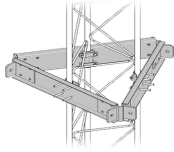

miércoles, 02 de octubre de 2024 , 14:29 PM.

Descripción del Producto

Estabilizador de Torre para Tramos STZ-45G Galvanizado por Inmersión en Caliente SEST-45G

Soluciones Integrales En Tecnología Global Office S.A. DE C.V.