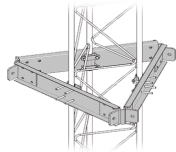

domingo, 07 de julio de 2024 , 18:11 PM.

Descripción del Producto

Estabilizador De Torre Para Tramos Stz35G Galvanizado Por Inmersin En Caliente SEST-35G

Soluciones Integrales En Tecnología Global Office S.A. DE C.V.