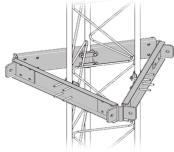

domingo, 07 de julio de 2024 , 18:13 PM.

Descripción del Producto

Estabilizador De Torre Para Tramos Stz30G Galvanizado Por Inmersin En Caliente SEST-30G

Soluciones Integrales En Tecnología Global Office S.A. DE C.V.