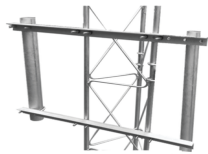

domingo, 07 de julio de 2024 , 19:02 PM.

Descripción del Producto

Brazo Lateral Doble Para Torre Arriostrada Compatible Con Stz30G Stz35G Y Stz45G SBL-UNI-2GD

Soluciones Integrales En Tecnología Global Office S.A. DE C.V.