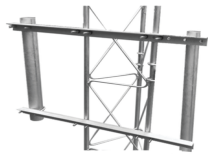

miércoles, 19 de marzo de 2025 , 07:32 AM.

Descripción del Producto

**Brazo Lateral Doble Para Torre Arriostrada Compatible con STZ30G STZ35G y STZ45G.
SBL-UNI-2GD**

Soluciones Integrales En Tecnología Global Office S.A. DE C.V.