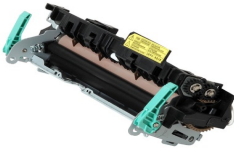

domingo, 06 de octubre de 2024 , 00:38 AM.

Descripción del Producto

FUSOR NUEVO ORIGINAL SAMSUNG ML3312 Samsung SCX-5739FW

Soluciones Integrales En Tecnología Global Office S.A. DE C.V.

No imprima este correo a menos que sea necesario, léalo desde su computadora. Si todas las comunidades actúan de forma combinada, la ciudad estará limpia.