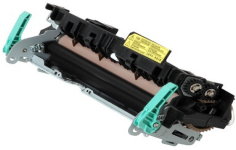

domingo, 06 de octubre de 2024 , 00:05 AM.

Descripción del Producto

FUSOR NUEVO ORIGINAL SAMSUNG ML3312 Samsung SCX-5639FR

Soluciones Integrales En Tecnología Global Office S.A. DE C.V.

No imprima este correo a menos que sea necesario, léalo desde su computadora. Si todas las comunidades actúan de forma combinada, la ciudad estará limpia.