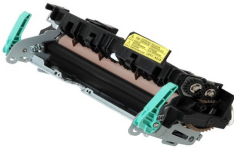

domingo, 06 de octubre de 2024 , 00:22 AM.

Descripción del Producto

FUSOR NUEVO ORIGINAL SAMSUNG ML3312 Samsung ProXpress M4030ND JC91-01023A

Soluciones Integrales En Tecnología Global Office S.A. DE C.V.