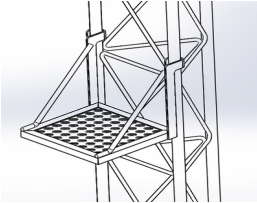

jueves, 28 de noviembre de 2024 , 19:42 PM.

Descripción del Producto

Plataforma de Descanso para Tramo STZ35G S-PLD-Z35G

Soluciones Integrales En Tecnología Global Office S.A. DE C.V.

No imprima este correo a menos que sea necesario, léalo desde su computadora. Si todas las comunidades actúan de forma combinada, la ciudad estará limpia.