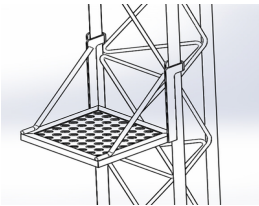

sábado, 20 de julio de 2024 , 11:26 AM.

Descripción del Producto

Plataforma de Descanso para Tramo STZ35G S-PLD-Z35G

Soluciones Integrales En Tecnología Global Office S.A. DE C.V.

No imprima este correo a menos que sea necesario, léalo desde su computadora. Si todas las comunidades actúan de forma combinada, la ciudad estará limpia.