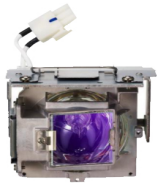

domingo, 07 de julio de 2024 , 17:45 PM.

Descripción del Producto

LAMPARA PROYECTOR BULBO OEM PARA VIEWSONIC

Soluciones Integrales En Tecnología Global Office S.A. DE C.V.

No imprima este correo a menos que sea necesario, léalo desde su computadora. Si todas las comunidades actúan de forma combinada, la ciudad estará limpia.