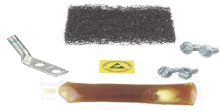

lunes, 04 de noviembre de 2024 , 02:53 AM.

Descripción del Producto

Kit de Puesta a Tierra ESD Incluye Terminal de 2 Orificios RGEDS2-1

Soluciones Integrales En Tecnología Global Office S.A. DE C.V.

No imprima este correo a menos que sea necesario, léalo desde su computadora. Si todas las comunidades actúan de forma combinada, la ciudad estará limpia.