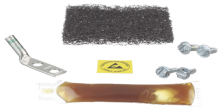

jueves, 28 de noviembre de 2024 , 05:27 AM.

Descripción del Producto

Kit de Puesta a Tierra ESD Incluye Terminal de 2 Orificios RGEDS2-1

Soluciones Integrales En Tecnología Global Office S.A. DE C.V.

No imprima este correo a menos que sea necesario, léalo desde su computadora. Si todas las comunidades actúan de forma combinada, la ciudad estará limpia.