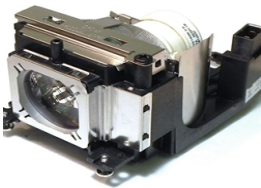

viernes, 04 de octubre de 2024 , 01:21 AM.

Descripción del Producto

LAMPARA PROYECTOR COMPATIBLE PARA PANASONIC PT-TW230W PT-TW230W 610-349-0847

Soluciones Integrales En Tecnología Global Office S.A. DE C.V.