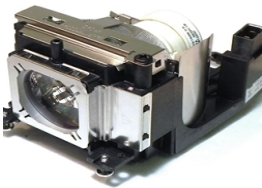

lunes, 07 de abril de 2025 , 04:28 AM.

Descripción del Producto

LAMPARA PROYECTOR COMPATIBLE PARA PANASONIC PT-TW230W PT-TW230W 610-349-0847

Soluciones Integrales En Tecnología Global Office S.A. DE C.V.