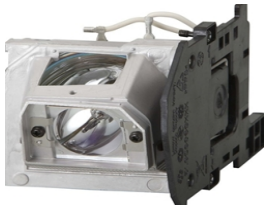

domingo, 07 de julio de 2024 , 19:25 PM.

Descripción del Producto

LAMPARA PROYECTOR COMPATIBLE PARA PANASONIC LX270 PT-LX300

Soluciones Integrales En Tecnología Global Office S.A. DE C.V.

No imprima este correo a menos que sea necesario, léalo desde su computadora. Si todas las comunidades actúan de forma combinada, la ciudad estará limpia.