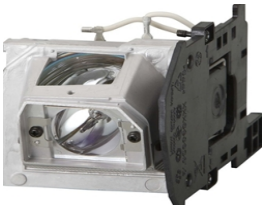

miércoles, 02 de abril de 2025 , 01:17 AM.

Descripción del Producto

LAMPARA PROYECTOR COMPATIBLE PARA PANASONIC LX270 PT-LX300 ET-LAL320

Soluciones Integrales En Tecnología Global Office S.A. DE C.V.

No imprima este correo a menos que sea necesario, léalo desde su computadora. Si todas las comunidades actúan de forma combinada, la ciudad estará limpia.