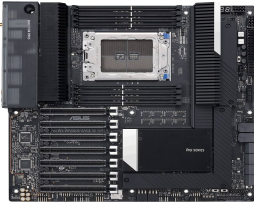

## Descripción del Producto

**MB ASUS PRO WS WRX80E SAGE SE WIFI II AMD RYZEN THREADRIPPER PRO  
PRO WS WRX80E SAGE SE WIFI II**

Soluciones Integrales En Tecnología Global Office S.A. DE C.V.

No imprima este correo a menos que sea necesario, léalo desde su computadora. Si todas las comunidades actúan de forma combinada, la ciudad estará limpia.