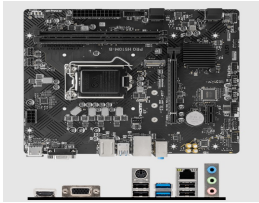

domingo, 07 de julio de 2024 , 16:03 PM.

Descripción del Producto

Tarjeta Madre Msi Pro H510M B M2 Lga 1200 Ddr4 Matx HdmI Vga

Soluciones Integrales En Tecnología Global Office S.A. DE C.V.

No imprima este correo a menos que sea necesario, léalo desde su computadora. Si todas las comunidades actúan de forma combinada, la ciudad estará limpia.