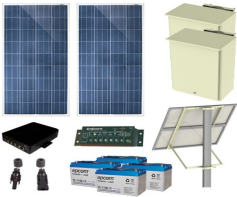

martes, 26 de noviembre de 2024 , 22:33 PM.

Descripción del Producto

Kit Solar de 25 W con 4 Puertos PoE 8023af/at PL-4POE-25

Soluciones Integrales En Tecnología Global Office S.A. DE C.V.

No imprima este correo a menos que sea necesario, léalo desde su computadora. Si todas las comunidades actúan de forma combinada, la ciudad estará limpia.