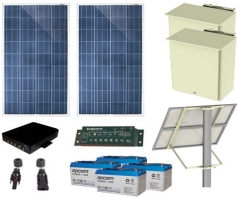

### Kit Solar de 25 W con 4 Puertos PoE 8023af/at PL-4POE-25

Soluciones Integrales En Tecnología Global Office S.A. DE C.V.

No imprima este correo a menos que sea necesario, léalo desde su computadora. Si todas las comunidades actúan de forma combinada, la ciudad estará limpia.