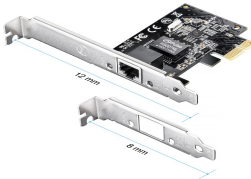

## Descripción del Producto

**Adaptador Cudy PE10 PCI Express 1 puerto RJ45 gigabit 10/100/1000 Mbps PCIE-16X/PCIE-4X/PCIE-8X/PCIE-1X UPC 6971690790493**

Soluciones Integrales En Tecnología Global Office S.A. DE C.V.