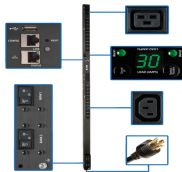

lunes, 31 de marzo de 2025 , 12:58 PM.

Descripción del Producto

PDU TRIPP-LITE PDUMV30HVNETLX PDU TRIPP-LITE PDUMV30HVNETLX
Conmutado 0U Vertical Metal 200-240 V

Soluciones Integrales En Tecnología Global Office S.A. DE C.V.