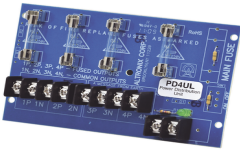

## Descripción del Producto

**Mdulo De Distribucin 4 Entradas De 12 O 24 Vcc Hasta 10 A O 24 O 28 Vca Hasta 12 A 4 Salidas PD4UL**

Soluciones Integrales En Tecnología Global Office S.A. DE C.V.

No imprima este correo a menos que sea necesario, léalo desde su computadora. Si todas las comunidades actúan de forma combinada, la ciudad estará limpia.