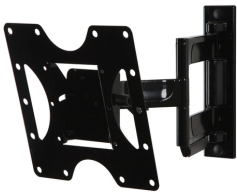

lunes, 31 de marzo de 2025 , 16:34 PM.

Descripción del Producto

SOPORTE ARTICULADO A PARED PARA PANTALLAS DE 22 A 40 PULG VESA HAS

Soluciones Integrales En Tecnología Global Office S.A. DE C.V.

No imprima este correo a menos que sea necesario, léalo desde su computadora. Si todas las comunidades actúan de forma combinada, la ciudad estará limpia.