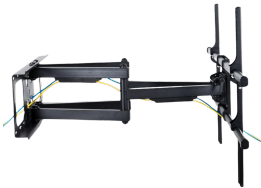

martes, 26 de noviembre de 2024 , 22:44 PM.

Descripción del Producto

**Soporte De Pared Móvil Para TV OVALTECH OVTV-M5090 Soporte De Pared Móvil
OVALTECH OVTV-M5090 Para TV De 50 Pulgadas A 90 Pulgadas Resistencia 75kgs**