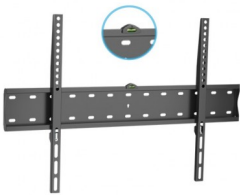

## Descripción del Producto

**Soporte De Pared FIJO Para TV OVALTECH OVTV-F3270P Soporte De Pared Fijo OVALTECH OVTV-F3270P Para TV De 32 Pulgadas A 70 Pulgadas Resistencia 40kgs**

Soluciones Integrales En Tecnología Global Office S.A. DE C.V.