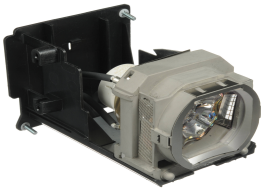

domingo, 07 de julio de 2024 , 17:57 PM.

Descripción del Producto

**LAMPARA PROYECTOR COMPATIBLE PARA MITSUBISHI HL2750U, HL650U
Mitsubishi XL650U**

Soluciones Integrales En Tecnología Global Office S.A. DE C.V.