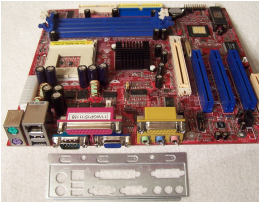

## Descripción del Producto

**Placa base de sobremesa Biostar M7VIG 400 - Chipset VIA - Conector A PGA-462 M7VIG400**

Soluciones Integrales En Tecnología Global Office S.A. DE C.V.

No imprima este correo a menos que sea necesario, léalo desde su computadora. Si todas las comunidades actúan de forma combinada, la ciudad estará limpia.