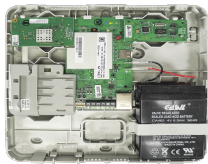

### **Comunicador Dual Con Modulo Universal Para Convertir Panel De Alarma De Lnea Telefonica A Ip O Gsm LTEMPADCM**

Soluciones Integrales En Tecnología Global Office S.A. DE C.V.

No imprima este correo a menos que sea necesario, léalo desde su computadora. Si todas las comunidades actúan de forma combinada, la ciudad estará limpia.