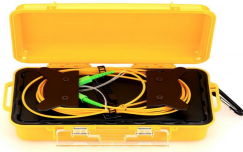

### **Bobina de Lanzamiento multimodo de 05 km con conectores SC LP-LC-MM-0.5KM**

Soluciones Integrales En Tecnología Global Office S.A. DE C.V.

No imprima este correo a menos que sea necesario, léalo desde su computadora. Si todas las comunidades actúan de forma combinada, la ciudad estará limpia.