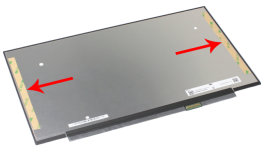

viernes, 29 de noviembre de 2024 , 11:45 AM.

Descripción del Producto

DISPLAY 15.6 AU B156HAN02.1 7A FHDI AG S NB

Soluciones Integrales En Tecnología Global Office S.A. DE C.V.

No imprima este correo a menos que sea necesario, léalo desde su computadora. Si todas las comunidades actúan de forma combinada, la ciudad estará limpia.