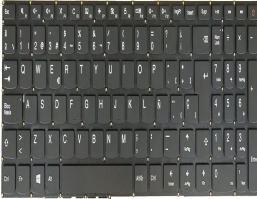

domingo, 29 de septiembre de 2024 , 06:15 AM.

Descripción del Producto

KBD LSP T5G1 CCY BLACKKEYBLACKFRAME

Soluciones Integrales En Tecnología Global Office S.A. DE C.V.

No imprima este correo a menos que sea necesario, léalo desde su computadora. Si todas las comunidades actúan de forma combinada, la ciudad estará limpia.