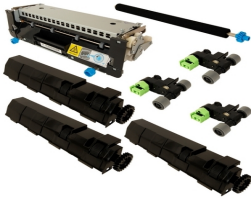

## Descripción del Producto

**KIT MANTENIMIENTO NUEVO ALTERNATIVO PARA LEXMARK MS810 Lexmark  
XM7170 40X8425**

Soluciones Integrales En Tecnología Global Office S.A. DE C.V.

No imprima este correo a menos que sea necesario, léalo desde su computadora. Si todas las comunidades actúan de forma combinada, la ciudad estará limpia.