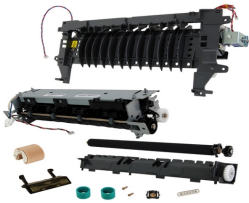

domingo, 23 de febrero de 2025 , 08:58 AM.

Descripción del Producto

KIT MANTENIMIENTO NUEVO ALTERNATIVO PARA LEXMARK MS610DN
Lexmark MS610dtn 40X8433

Soluciones Integrales En Tecnología Global Office S.A. DE C.V.