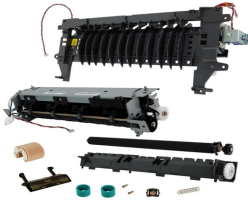

sábado, 05 de octubre de 2024 , 23:00 PM.

Descripción del Producto

KIT MANTENIMIENTO NUEVO ALTERNATIVO PARA LEXMARK MS610DN
Lexmark MS610dtn 40X8433

Soluciones Integrales En Tecnología Global Office S.A. DE C.V.