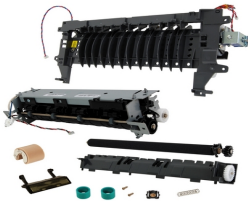

viernes, 08 de noviembre de 2024 , 16:10 PM.

Descripción del Producto

KIT MANTENIMIENTO NUEVO ALTERNATIVO PARA LEXMARK MS610DN
Lexmark MS610dn

Soluciones Integrales En Tecnología Global Office S.A. DE C.V.